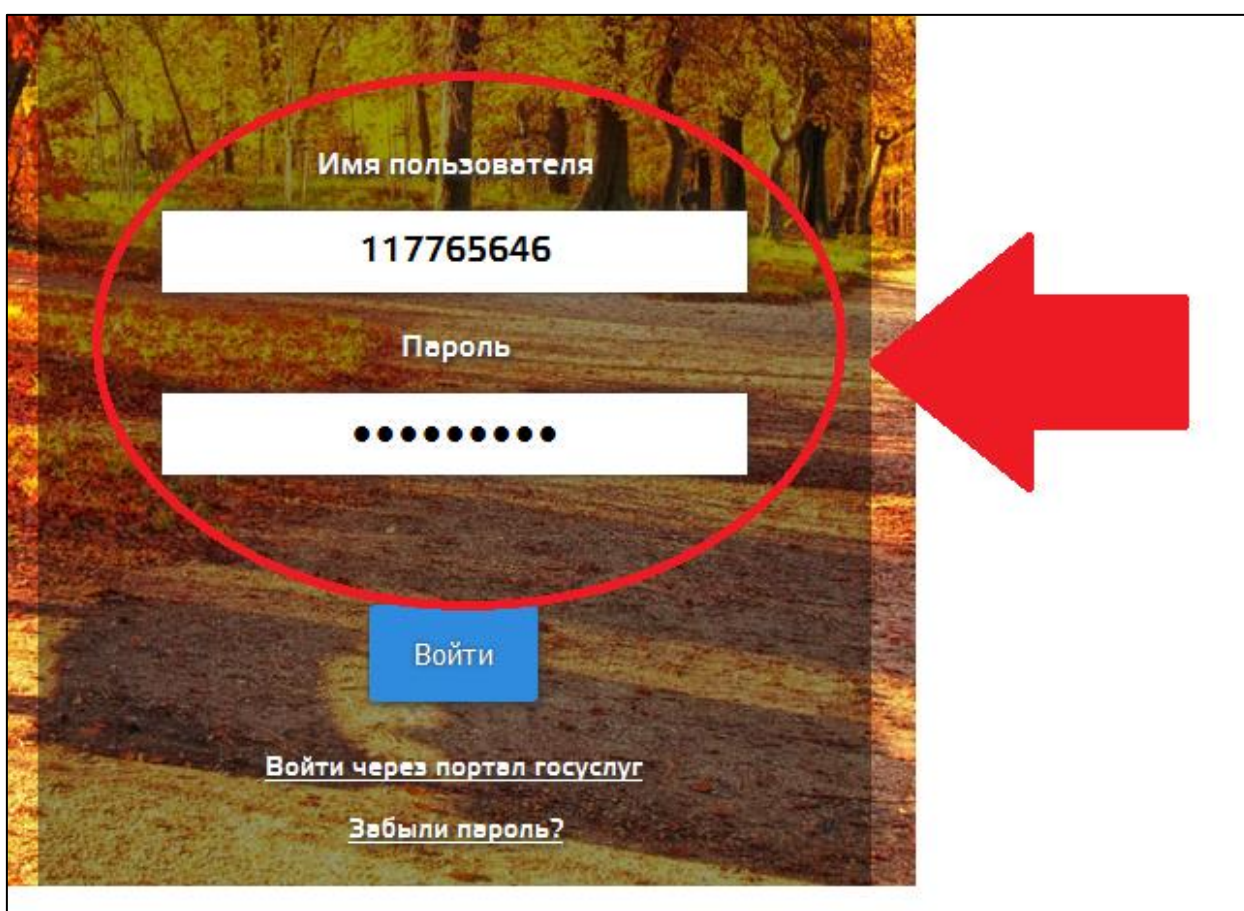

Дорогие ученики!

Для того, что бы просматривать домашнее задание, оценки, вам необходимо зайти на сайт:

После того, как вы зашли на сайт, необходимо ввести логин и пароль (при первом входе логины и пароли совпадают). Данные вводятся в форму:

После введения данных, нажимаем кнопку **«Войти»**.

Откроется следующее окно:

Логин и пароль совпадают!
В целях безопасности просим Вас, пожалуйста, измените пароль!

Будьте внимательны!
Пароль чувствителен к регистру и выбранному языку, а также учитываются пробельные символы.