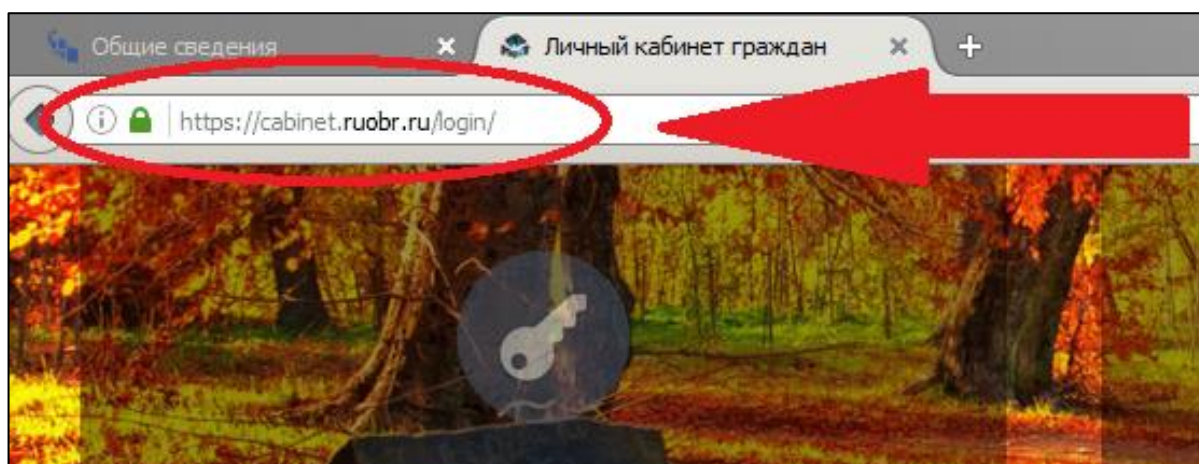

Дорогие ученики!

Для того, что бы просматривать домашнее задание, оценки, вам необходимо зайти на сайт:

После того, как вы зашли на сайт, необходимо ввести логин и пароль (при первом входе логины и пароли совпадают). Данные вводятся в форму:

После введения данных, нажимаем кнопку **«Войти»**.

Откроется следующее окно:

Логин и пароль совпадают!
В целях безопасности просим Вас, пожалуйста, измените пароль!

Будьте внимательны!
Пароль чувствителен к регистру и выбранному языку, а также учитываются пробельные символы.