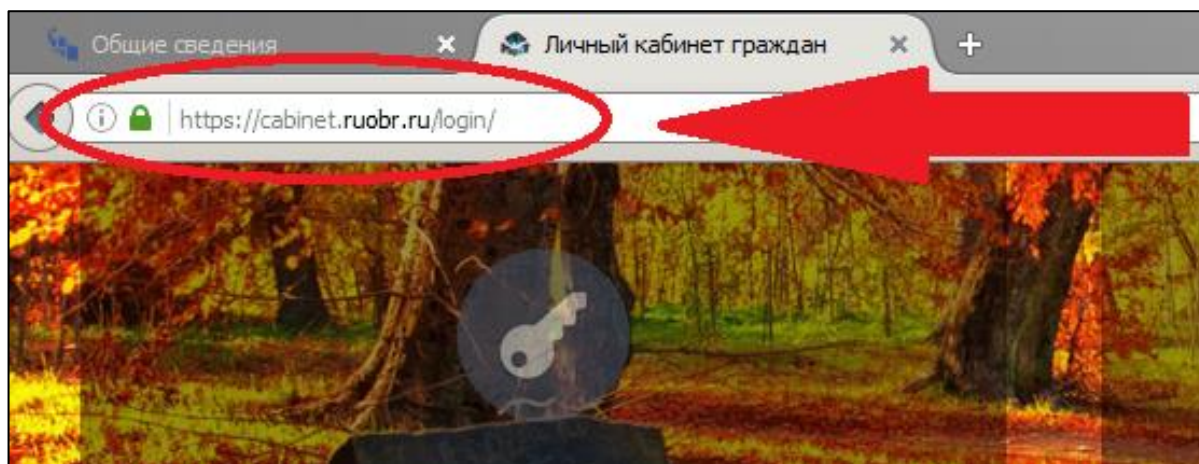

Дорогие родители!

Для того, что бы просматривать домашнее задание, оценки и питание вашего ребенка, вам необходимо зайти на сайт:

После того, как вы зашли на сайт, необходимо ввести логин и пароль (при первом входе логины и пароли совпадают). Данные вводятся в форму: